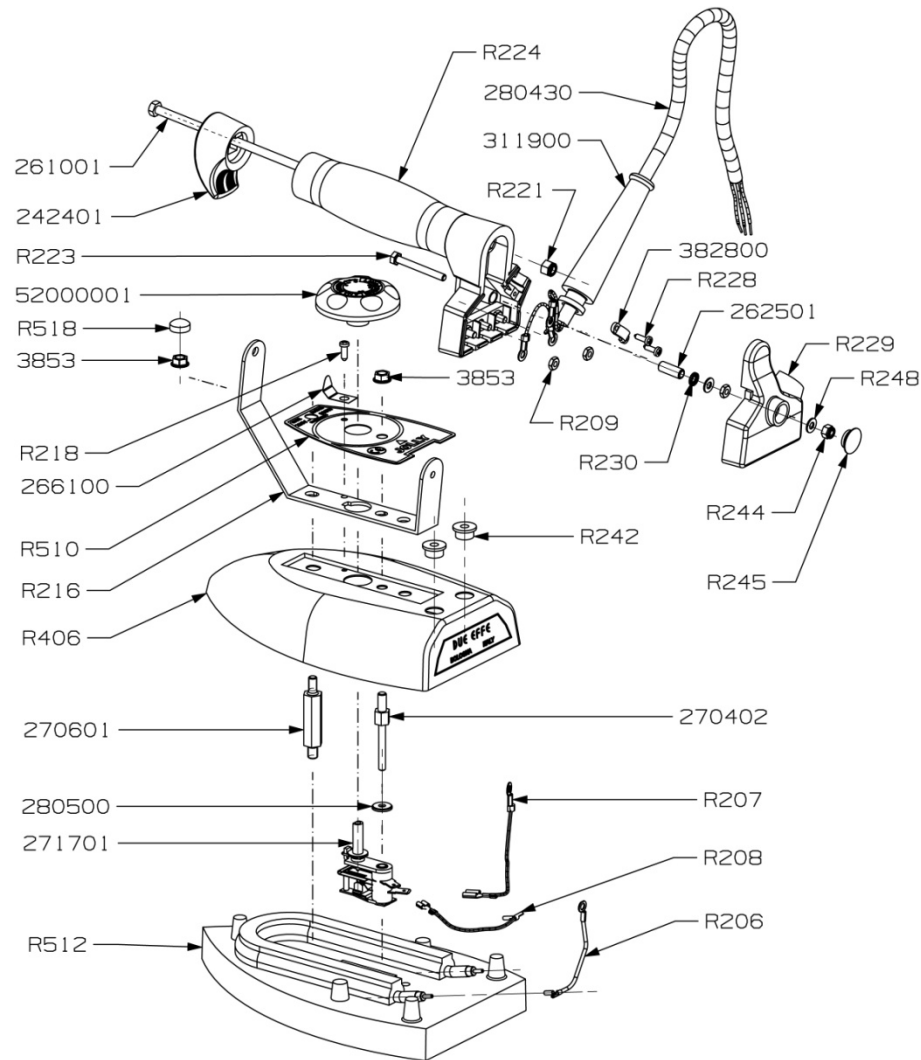

## Esplso ferro Jolly Dry – Exploded view Jolly Dry

### Legenda – Parts List

Cod.	Descrizione	Description
242401	Nocciolo anteriore	Front end
261001	Tirante	Tie-rod
262501	Distanziale di massa	Spacer
266100	Frizione pomello	Control-knob spring
270402	Colonneta	Spacer
270601	Distanziale	Spacer
271701	Termostato integrato	Integrated thermostat
280430	Cordone	Power cord
280500	Rondella	Washer
311900	Passacavo	Fairlead
382800	Fascetta fermacavo	Clamp
3853	Dado	Nut
52000001	Pomello	Control knob
R206	Collegamento elettrico	Electric wire
R207	Collegamento elettrico	Electric wire
R208	Collegamento elettrico	Electric wire
R209	Dado	Nut
R216	Supporto manico	Handle support
R218	Vite	Screw
R221	Dado	Nut
R223	Vite	Screw
R224	Manico	Handle
R228	Vite	Screw
R229	Copercho posteriore	Rear cover
R230	Rondella	Washer
R242	Gommino passafilo	Bushing
R244	Dado	Nut
R245	Tappo coperchio	Cap
R248	Rondella	Washer
R406	Carenatura	Iron cover
R510	Targhetta	Nameplate
R512	Piastra	Sole plate
R518	Cappuccio	Cap