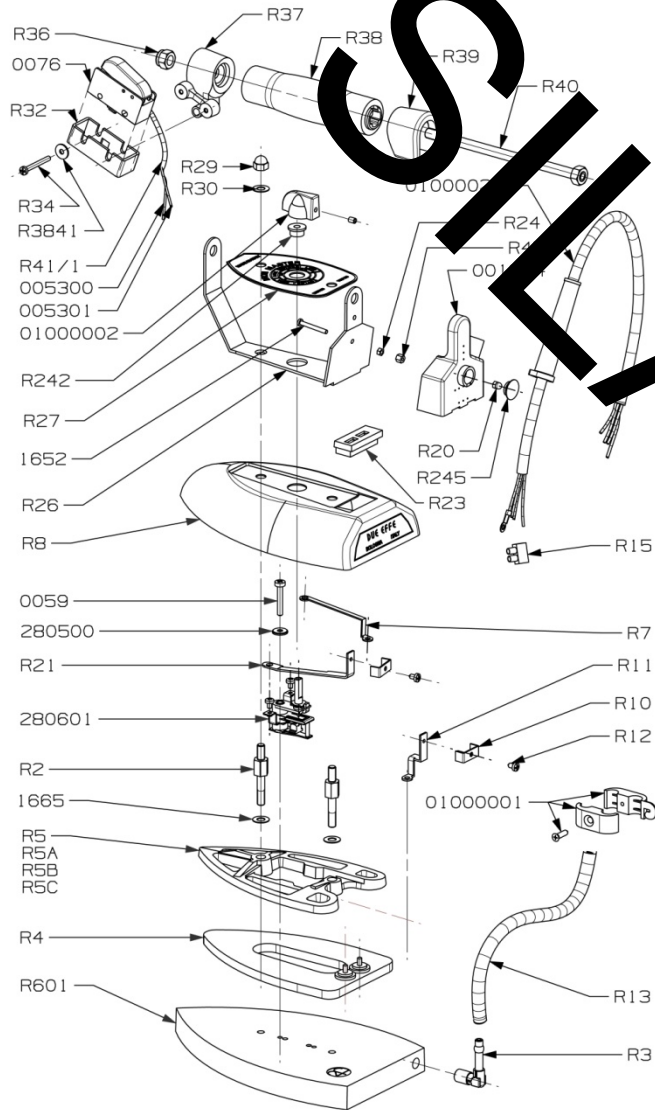

Esplso ferro Iron Master – Exploded view Iron Master

Legenda – Parts List

Cod.	Descrizione	Description
001204	Coperchio posteriore	Rear cover
005300	Filo micro	Microswitch wire
005301	Filo micro	Microswitch wire
0059	Vite	Screw
0076	Microinterruttore	Microswitch
01000001	Fascetta con vite	Clamp with screw
01000002	Pomello	Control knob
01000022	Cordone con passacavo	Power cord w/fairlead
1652	Vite	Screw
1665	Rondella	Washer
280500	Rondella	Washer
280601	Termostato integrato	Integrated thermostat
R10	Piastrino blocca cavo	Metalsheet
R11	Lamierino elettrico	Electric metalsheet
R12	Vite	Screw
R13	Tube vapore al metro	Steam hose at mt.
R15	Morsettiera unipolare	Terminal block
R2	Distanziale	Spacer
R20	Dado	Nut
R21	Lamierino elettrico	Electric metalsheet
R23	Basetta ceramica	Keramic fairlead plate
R24	Dado	Nut
R242	Boccola silicone	Silicone bushing
R245	Cappuccio	Cap
R26	Supporto manico	Handle support
R27	Targhetta	Nameplate
R29	Dado	Nut
R3	Raccordo vapore	Steam fitting
R30	Rondella	Washer
R32	Coperchio micro	Microswitch cover
R34	Vite	Screw
R36	Filetto	Nut
R37	Manicello anteriore	Front end
R38	Manico	Handle
R3841	Rondella	Washer
R39	Manicello posteriore	Rear end
R4	Resistenza	Heating element
R40	Manicella	Tie-rod
R41/1	Guaina isolante	Sheating
R45	Dado	Nut
R5	Copropiastra per ferro 2 Kg	Plate for 2 Kg iron
R5A	Copropiastra per ferro 2,5 Kg	Plate for 2,5 Kg iron
R5B	Copropiastra per ferro 3 Kg	Plate for 3 Kg iron
R5C	Copropiastra per ferro 1,8 Kg	Plate for 1,8 Kg iron
R601	Piastra	Soleplate
R7	Lamierino elettrico	Electric metalsheet
R8	Carenatura	Iron cover