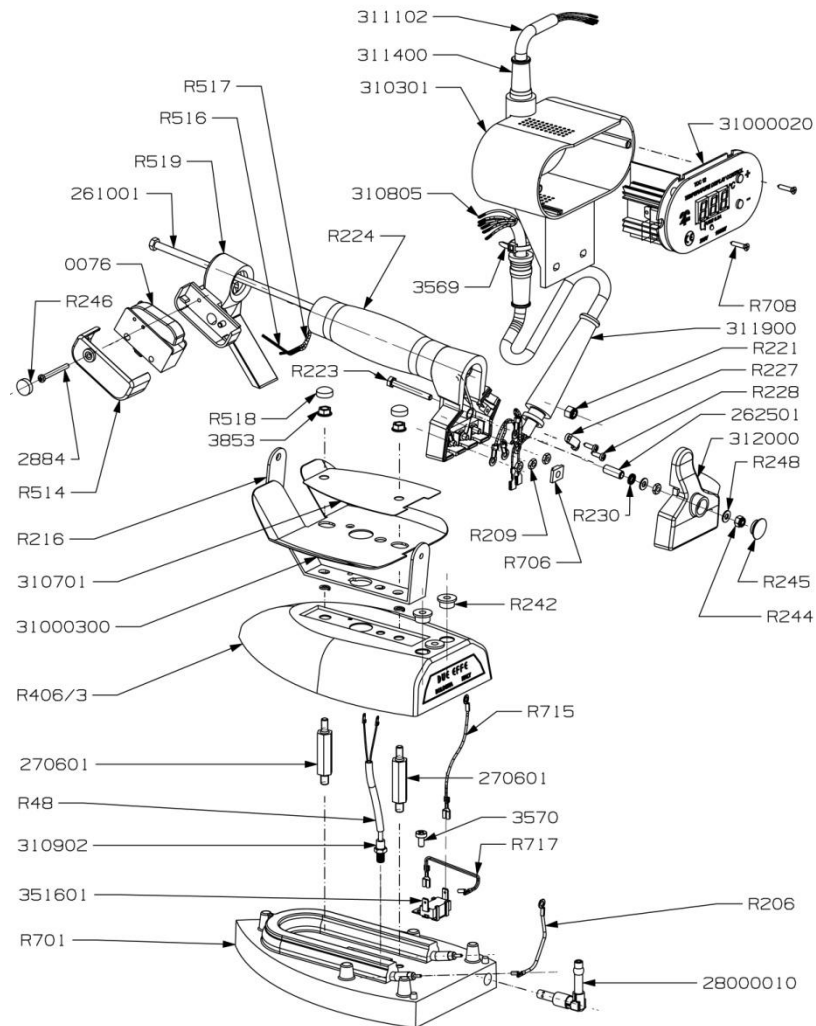

Esplso ferro da stiro elettronico – Exploded view electronic steam iron

Legenda – Parts List

Cod.	Descrizione	Description
0076	Microinterruttore	Microswitch
261001	Tirante	Tie-rod
262501	Distanziale di massa	Spacer
270601	Distanziale	Spacer
28000010	Raccordo vapore con filtro	Steam fitting with filter
2884	Vite	Screw
31000020	Scheda elettronica	Electronic board
31000300	Protezione vapore con rondelle	Heat shield with washers
310301	Contenitore scheda	Electronic board case
310701	Targhetta	Nameplate
310805	Cordone 6 poli	6 poles electric cord
310902	Sonda	Probe
311102	Cordone 4 poli	4 poles electric cord
311400	Passacavo	Fairlead
311900	Passacavo	Fairlead
312000	Coperchio posteriore	Rear cover
351601	Termofusibile	Thermal fuse
3569	Fascetta	Cable-tie
3570	Vite	Screw
3853	Dado	Nut
R206	Collegamento elettrico	Electric wire
R209	Dado	Nut
R216	Supporto manico	Handle support
R221	Dado	Nut
R223	Vite	Screw
R224	Manico in sughero	Cork handle
R227	Fascetta fermacavo	Clamp
R228	Vite	Screw
R230	Rondella	Washer
R242	Gommino passafilo	Bushing
R244	Dado	Nut
R245	Tappino	Cap
R246	Tappino	Cap
R248	Rondella	Washer
R406/3	Carenatura	Iron cover
R48	Calza	Sheath
R514	Coprimicro	Microswitch case
R516	Filo micro	Microswitch wire
R517	Calza	Sheath
R518	Cappuccio	Cap
R519	Nocciolo anteriore	Front end
R701	Piastra	Sole plate
R706	Piastrina	Probe wires blocking plate
R708	Vite	Screw
R715	Collegamento elettrico	Electric wire
R717	Collegamento elettrico	Electric wire