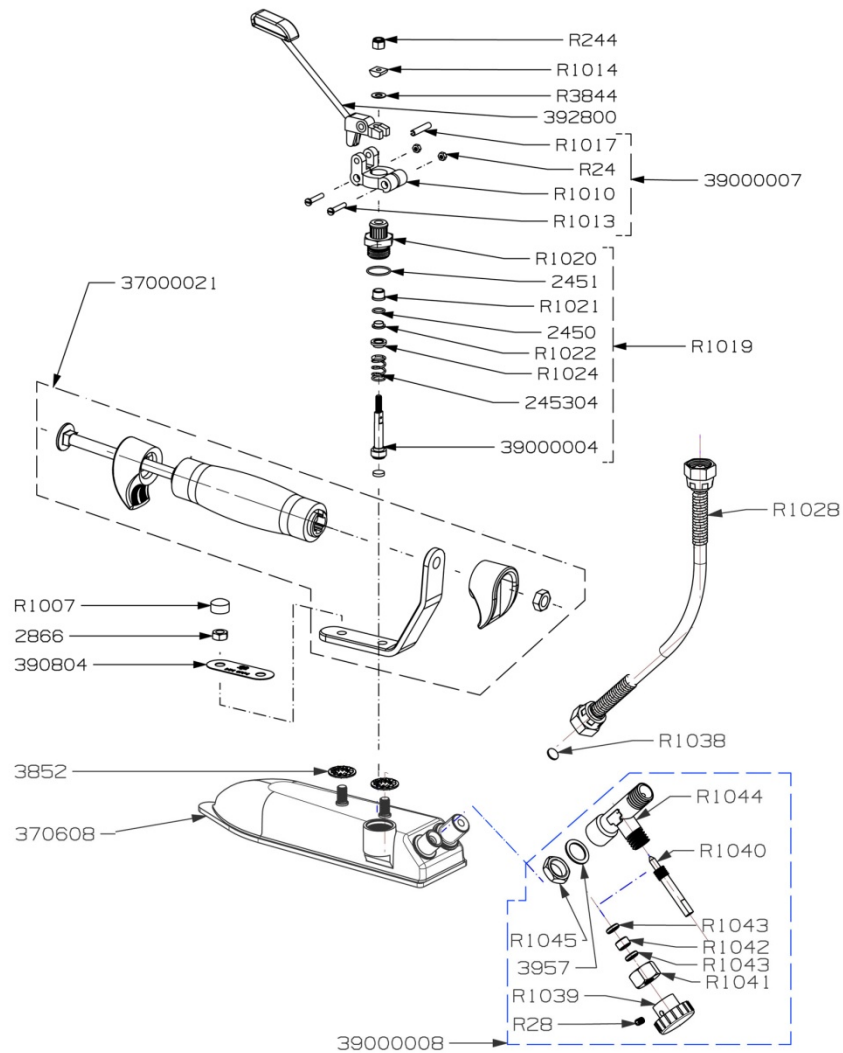

## Esplso ferro da stiro All Steam Apripiega – Exploded view steam iron All Steam Apripiega

### Legenda – Parts List

Cod.	Descrizione	Description
2450	O.R	O.Ring
2451	O.R.	O.Ring
245304	Molla	Spring
2866	Dado	Nut
37000021	Manico in sughero con supporto manico	Cork handle with handle support
370608	Piastra	Sole plate
3852	Rondella	Washer
39000004	Pistoncino con guarnizione	Piston with gasket
39000007	Leva completa	Lever assembly
39000008	Compl. rubinetto	Flow control valve
390804	Targhetta	Nameplate
392800	Leva	Lever
3957	Rondella	Washer
R1007	Cappuccio	Cap
R1010	Staffa	Bracket
R1013	Vite	Screw
R1014	Appoggio	Support
R1017	Spina elastica	Elastic pin
R1019	Valvola completa	Valve assembly
R1020	Corpo valvola	Valve body
R1021	Guida pistone	Piston guide
R1022	Boccola	Bushing
R1024	Dischetto di arresto	Stop disc
R1028	Tubo	Hose
R1038	Filtro	Filter
R1039	Pomello	Control knob
R1040	Spillo chiusura	Shaft
R1041	Ghiera	Nut
R1042	Boccola teflon	Teflon bushing
R1043	Boccola	Bushing
R1044	Corpo rubinetto	Body
R1045	Dado	Nut
R24	Dado	Nut
R244	Dado	Nut
R28	Grano	Grub screw
R3844	Rondella	Washer