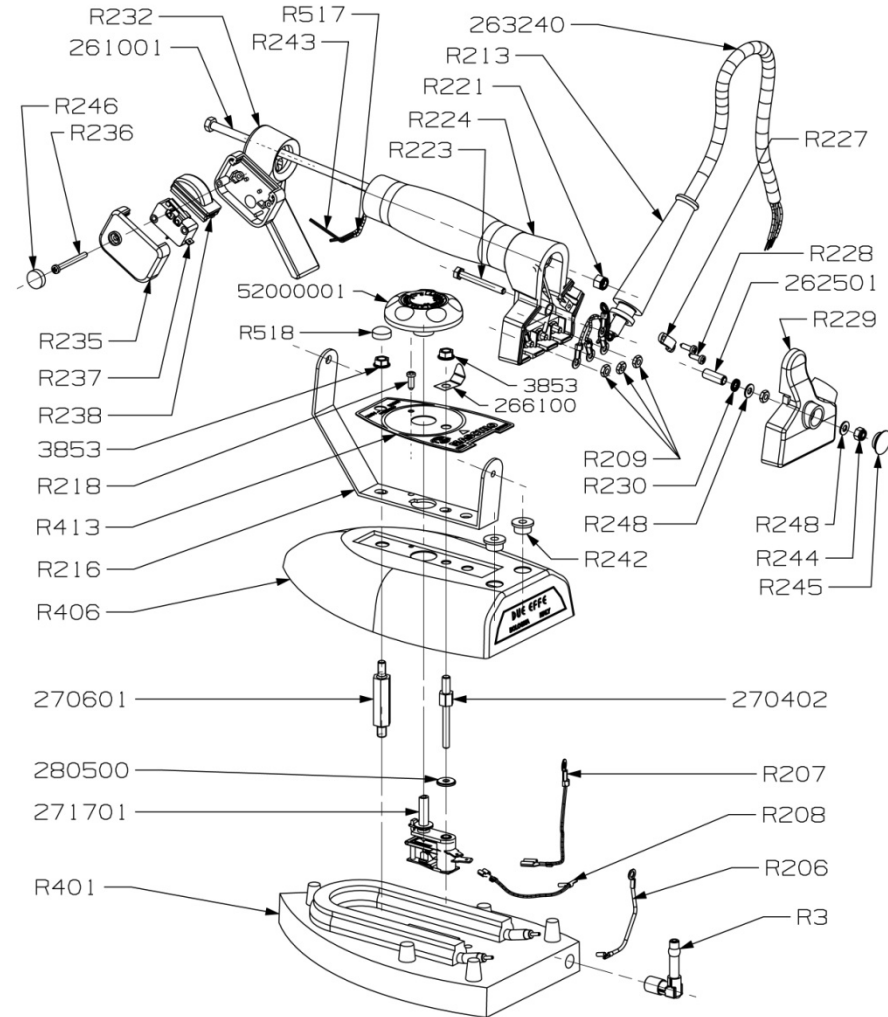

# Esplso ferro da stiro Maschio con cordone – Exploded view steam iron Maschio with electric cord

## Legenda – Parts List

Code	Descrizione	Description
261001	Tirante	Tie-rod
262501	Distanziale di massa	Spacer
263240	Cordone	Power cord
266100	Frizione pomello	Control knob spring
270402	Distanziale	Spacer
270601	Distanziale	Spacer
271701	Termostato integrato	Integrated thermostat
280500	Rondella	Washer
3853	Dado	Nut
52000001	Pomello	Control knob
R206	Collegamento elettrico	Electric wire
R207	Collegamento elettrico	Electric wire
R208	Collegamento elettrico	Electric wire
R209	Dado	Nut
R213	Passacavo	Fairlead
R216	Supporto manico	Handle support
R218	Vite	Screw
R221	Dado	Nut
R223	Vite	Screw
R224	Manico	Handle
R227	Fascetta fermacavo	Clamp
R228	Vite	Screw
R229	Coperchio posteriore	Rear cover
R230	Rondella	Washer
R232	Nocciolo anteriore	Front end
R235	Copri micro	Microswitch cover
R236	Vite	Screw
R237	Microinterruttore	Microswitch
R238	Cuffia rossa protezione micro	Microswitch red cover
R242	Gommino passafilo	Bushing
R243	Filo micro	Microswitch wire
R244	Dado	Nut
R245	Tappo coperchio	Rear cover cap
R246	Tappo vite micro	Cap
R248	Rondella	Washer
R3	Raccordo vapore	Steam fitting
R401	Piastra	Sole plate
R406	Carenatura	Iron cover
R413	Targhetta	Nameplate
R517	Calza filo micro	Microswitch wire sheath
R518	Cappuccio	Cap