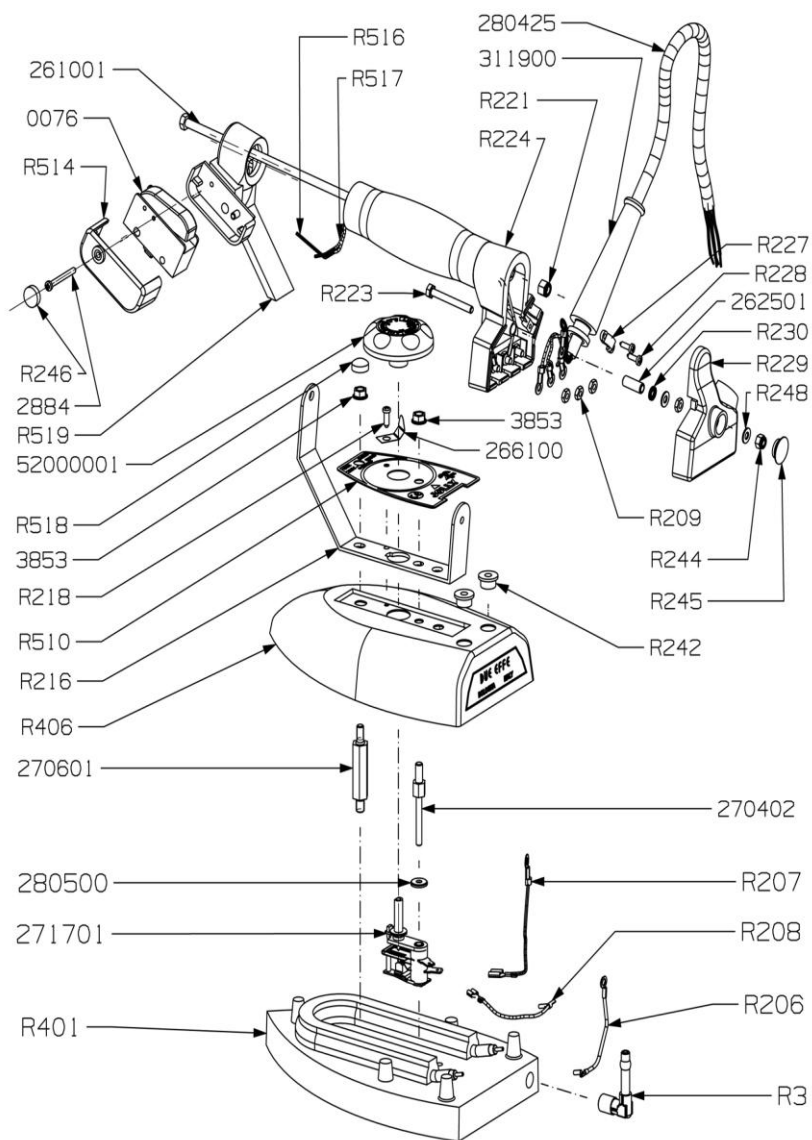

## Esploso ferro da stiro Jolly – Exploded view steam iron Jolly

### Legenda – Parts List

Cod.	Descrizione	Description
0076	Microinterruttore	Microswitch
261001	Tirante	Tie-rod
262501	Distanziale di massa	Spacer
266100	Frizione pomello	Control knob spring
270402	Colonnetta	Spacer
270601	Distanziale	Spacer
271701	Termostato integrato	Thermostat with integrated thermal fuse
280425	Cordone	Electric cord
280500	Rondella	Washer
2884	Vite	Screw
311900	Passacavo	Fairlead
3853	Dado	Nut
52000001	Pomello	Control knob
R206	Collegamento elettrico	Electric wire
R207	Collegamento elettrico	Electric wire
R208	Collegamento elettrico	Electric wire
R209	Dado	Nut
R216	Supporto manico	Handle support
R218	Vite	Screw
R221	Dado	Nut
R223	Vite	Screw
R224	Manico in sughero	Cork handle
R227	Fascetta fermacavo	Strain relief
R228	Vite	Screw
R229	Coperchio posteriore	Rear cover
R230	Rondella	Washer
R242	Gommino passafilo	Bushing
R244	Dado	Nut
R245	Tappo coperchio	Rear cover cap
R246	Tappo vite microinterruttore	Cap
R248	Rondella	Washer
R3	Raccordo vapore	Steam joint
R401	Piastra	Soleplate
R406	Carenatura	Iron cover
R510	Targhetta	Nameplate
R514	Coprimicro	Microswitch cover
R516	Filo micro	Microswitch wire
R517	Calza filo micro	Sheating
R518	Tappino	Cap
R519	Nocciolo anteriore	Front end