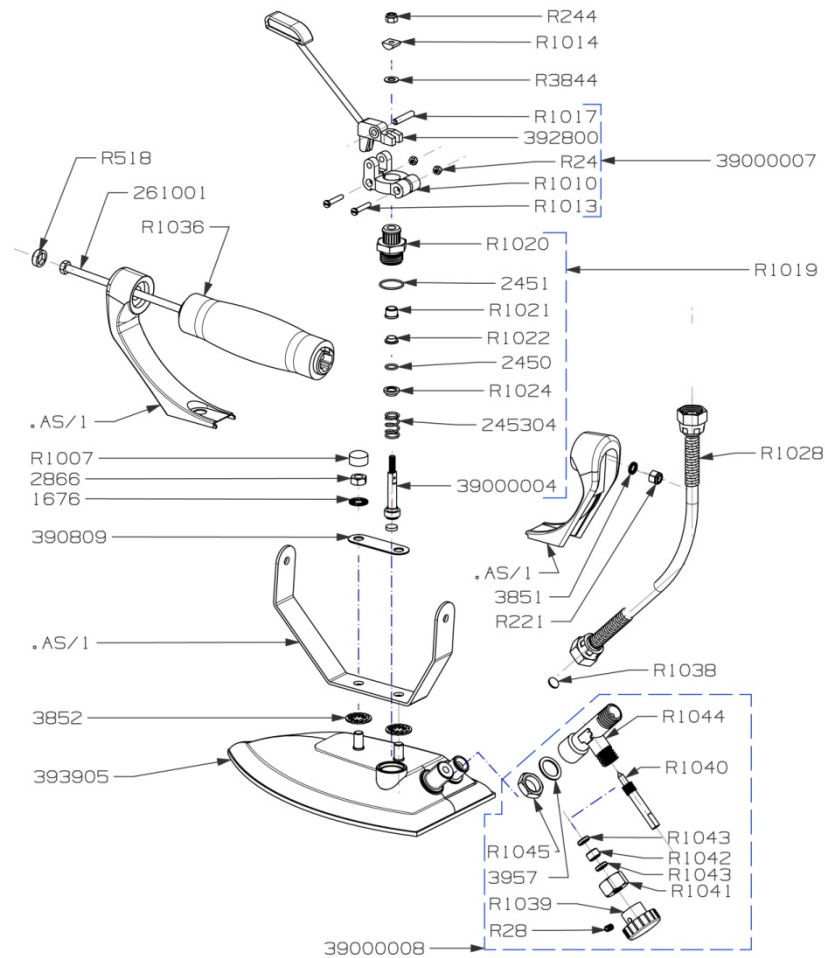

Esplso ferro All Steam (Modello 39007) – Exploded view All Steam iron

Legenda – Parts List

Cod.	Descrizione	Description
.AS/1	Compl. supp. manico c/noccioli	Handle support with front+rear end
1676	Rondella	Washer
2450	O.R.	O.ring
2451	O.R.	O.ring
245304	Molla	Spring
261001	Tirante	Tie-rod
2866	Dado	Nut
3851	Rondella	Washer
3852	Rondella	Washer
39000004	Pistoncino c/guarnizione	Piston assembly
39000007	Leva assemblata	Lever assembly
39000008	Complessivo rubinetto	Flow control valve
390809	Targhetta	Nameplate
392800	Leva	Lever
393905	Piastra	Soleplate
3957	Rondella	Washer
R1007	Cappuccio	Cap
R1010	Staffa	Bracket
R1013	Vite	Screw
R1014	Appoggio	Support
R1017	Spina elastica	Pin
R1019	Valvola completa	Valve assembly
R1020	Corpo valvola	Valve body
R1021	Guida pistone	Piston guide
R1022	Boccola	Bushing
R1024	Dischetto di arresto	Stop disc
R1028	Tubo vapore	Hose
R1036	Manico	Handle
R1038	Filtro	Filter
R1039	Pomello	Control knob
R1040	Alberino	Shaft
R1041	Dado	Nut
R1042	Boccola	Teflon bushing
R1043	Boccola	Brass bushing
R1044	Corpo rubinetto	Body
R1045	Dado	Nut
R221	Dado	Nut
R24	Dado	Nut
R244	Dado	Nut
R28	Grano	Grub screw
R3844	Rondella	Washer
R518	Cappuccio	Cap